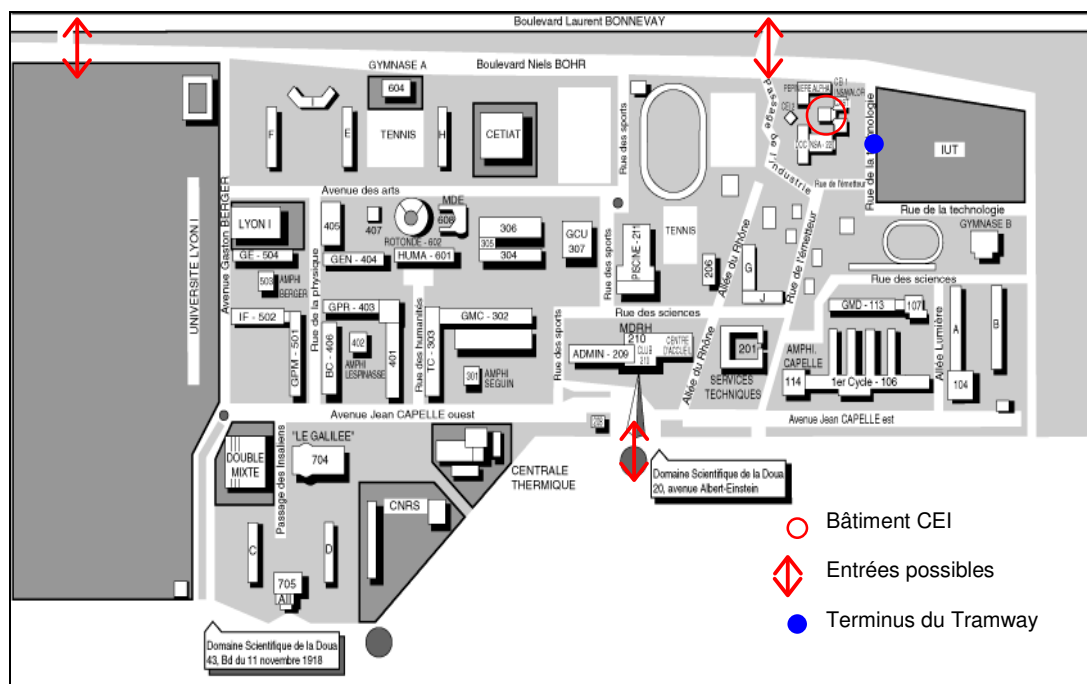

Nous contacter

ARALEP - Domaine Scientifique de la DOUA - Bât CEI
66 Bld Niels Bohr - BP 2132 - 69603 Villeurbanne Cedex

- Tel/Fax : 04 78 93 96 33
- Adresse mail : info@aralep.com

Accédez à nos locaux

En transports en commun

- Depuis la gare Lyon Part-Dieu :
  prendre le tramway T1 direction IUT-Feysine jusqu'au terminus (arrêt IUT-Feysine)
- Depuis la gare Lyon Perrache :
  prendre le métro A direction Charpennes (arrêt Charpennes) puis le tramway T1 direction IUT-Feysine jusqu'au terminus (arrêt IUT-Feysine)

En voiture

- Par la rocade Est :
  prendre la sortie 1 B, puis Croix-Luizet, puis suivre 'La Doua', puis 'Domaine Scientifique de La Doua'
- Par le boulevard Laurent Bonnevey :
  prendre la sortie 6, Porte de la Doua, puis direction 'Domaine Scientifique de La Doua'

Arrivez sur le domaine scientifique de la Doua, accédez à nos locaux avec le plan du campus.

En Velo'V

- Station n° 10-002 (Entrée INSA avenue Albert Einstein)